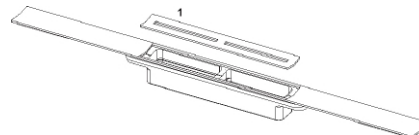

Følgende varenummer inngår i systemet

Art.nr	Beskrivelse / Farge

4533635	Sort børstet rustfritt stål
4533636	Sort børstet rustfritt stål
4533637	Sort børstet rustfritt stål
4533638	Sort børstet rustfritt stål
4533668	Sort børstet rustfritt stål

Tilgjengelige reservedeler

Pos	Art.nr	Beskrivelse
1	4533641	TECEdrainprofile deksel sort børstet f/800-1000mm
	4533642	TECEdrainprofile deksel sort børstet f/1200mm

Bestilles separat

1. TECEdrainprofile sluk
2. ---

Godkjenning

Teknisk Godkjenning fra SINTEF Certification - TG 20851