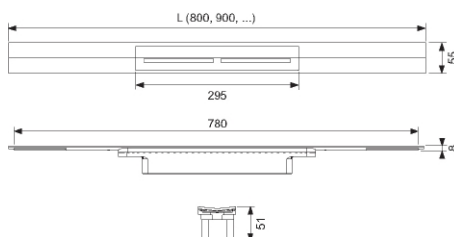

#### Produktegenskaper:

Lengdejusterbar dusjprofil med innvendig fall for å forbedre vanddrenering og selvrensende effekt

Dusjrenne kan forkortes til 500mm

Profildeksel med push-funksjon for enkel fjerning

Anslutning for tilkobling til et TECEDrainprofile sluk

For fliser/stein på 8-25 mm (inklusive lim)

Kan installeres ut på gulv eller inntil vegg ved veggbelegging 10 mm (inkl. lim)

#### Mål (mm)

#### Tekniske data

- Dusjprofil og profildeksel laget i rustfritt stål 1.4301 (304)
- Trykkklasse K3 - maksimal testbelastning 300 kg